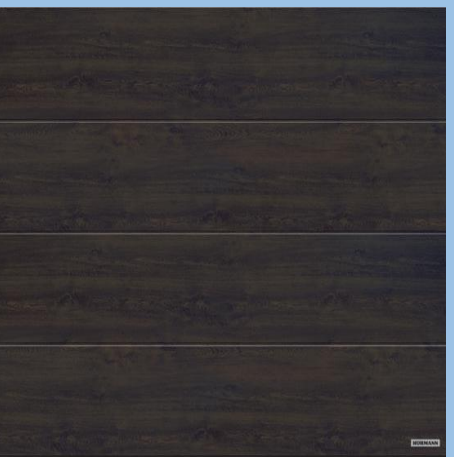

HÖRMANN

RenoMatic 2019 L-prelis

Hladký povrch Planar

Nový hladký povrch Planar v 6 exkluzívnych odtieňoch Hörmann Matt Deluxe presviedča svojou jemnou eleganciou.

Planar CH9016 Biela Matt deluxe

Planar CH9006 Biely hliník Matt deluxe

Planar CH9007 Sivý hliník Matt deluxe,

Planar CH703 Antracit metallic Matt deluxe

Planar CH7016 Antracit Matt deluxe

Planar CH8028 Terakotovo hnedá Matt deluxe

Lakovaný povrch Decocolor

Pôsobí ako prirodzené drevo v 3 dekoroch

Decocolor
Zlatý dub

Decocolor
Tmavý dub

Decocolor
Nočný dub

- dvojstenná, zateplená, hrúbka lamiel 42 mm pre vysokú tepelnú izoláciu, dobrú stabilitu a tichý chod brány, prelis L
- v povrchovej úprave:
 - PLANAR:** Planar CH9016 Biela Matt deluxe, Planar CH9006 Biely hliník Matt deluxe,, Planar CH9007 Sivý hliník Matt deluxe, Planar CH703 Antracit metallic Matt deluxe, Planar CH7016 Antracit Matt deluxe , Planar CH8028 Terakotovo hnedá Matt delux
 - Decocolor:** Decocolor Zlatý dub, Decocolor Tmavý dub, Decocolor Nočný dub
- vnútorná strana: pozinkovaná striebornej farby s transparentným ochranným lakom
- vrátane pohonu garážových brán Hörmann ProLift 500 a 700 s koľajnicou K (koľajnica M pri RM > 2125 mm; koľajnica L pri RM > 2375 mm) a 2 KSručný vysielateľ RSC (v RAL 7015 sivá, matná)
- prekladová vyrovnávacia clona sa dodáva vo farbe brány
- optimálna dlhodobá ochrana vďaka plastovej päte zárubne
- technika ťažných pružín s patentovaným systémom pružina-v-pružine pri bránach s LZ ≤ 3000
- technika torzných pružín – (kovanie N) s preskúšaným zabezpečením proti prasknutiu pružiny pri bránach s LZ > 3000 (Ak je potrebné kovanie L, musí byť objednané samostatne. Kovanie N je spolu dodávané v balíku.)
- bočné zárubne vždy v bielej farbe RAL 9016 / obloženie zárubne voliteľne možné v povrchovej úprave brány