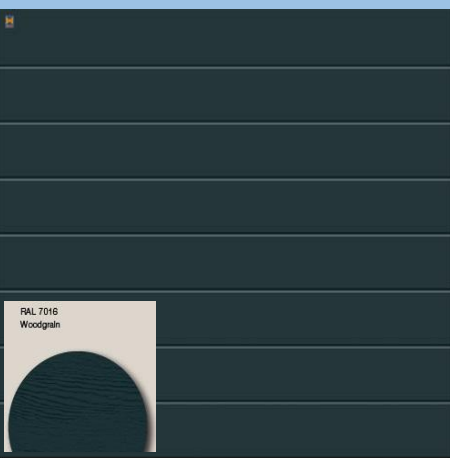

### Povrch Woodgrain

Woodgrain RAL9016

Woodgrain RAL9006 Biely hliník

Woodgrain RAL9007 Sivý hliník

Woodgrain CH703 Antracit metallic

Woodgrain RAL7016 Antracit

Woodgrain RAL8028 Terakotovo hnedá

### Lakovaný povrch Decocolor

Pôsobí ako prirodzené drevo v 3 dekoroch

Decocolor  
Zlatý dub

Decocolor  
Tmavý dub

Decocolor  
Nočný dub

- dvojstenná, zateplená, hrúbka lamiel 42 mm pre vysokú tepelnú izoláciu, dobrú stabilitu a tichý chod brány, prelis M
- v povrchovej úprave:  
**Woodgrain:** biela RAL 9016, antracitovo sivá RAL 7016 , terakotovo hnedá RAL 8028, Titan Metallic CH 703, RAL9006 Biely hliník, RAL9007 Sivý hliník,  
**Decocolor:** Decocolor Zlatý dub, Decocolor Tmavý dub, Decocolor Nočný dub
- vnútorná strana: pozinkovaná striebornej farby s transparentným ochranným lakom
- vrátane pohonu garážových brán Hörmann ProLift 500 a 700 s koľajnicou K (koľajnica M pri RM > 2125 mm; koľajnica L pri RM > 2375 mm) a 2 KSručný vysielateľ RSC (v RAL 7015 sivá, matná)
- prekladová vyrovnávacia clona sa dodáva vo farbe brány
- optimálna dlhodobá ochrana vďaka plastovej päte zárubne
- technika ťažných pružín s patentovaným systémom pružina-v-pružine pri bránach s LZ ≤ 3000
- technika torzných pružín – (kovanie N) s preskúšaným zabezpečením proti prasknutiu pružiny pri bránach s LZ > 3000 (Ak je potrebné kovanie L, musí byť objednané samostatne. Kovanie N je spolu dodávané v balíku.)
- bočné zárubne vždy v bielej farbe RAL 9016 / obloženie zárubne voliteľne možné v povrchovej úprave brány