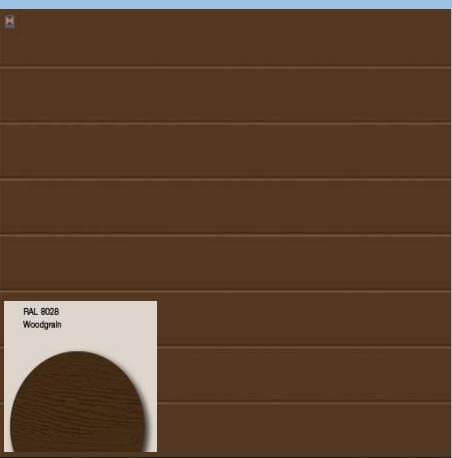

### Povrch Woodgrain

Woodgrain RAL9016

Woodgrain RAL9006 Biely hliník

Woodgrain RAL9007 Sivý hliník

Woodgrain CH703 Antracit metallic

Woodgrain RAL7016 Antracit

Woodgrain RAL8028 Terakotovo hnedá

### Lakovaný povrch Decocolor

Pôsobí ako prirodzené drevo v 3 dekoroch

Decocolor  
Zlatý dub

Decocolor  
Tmavý dub

Decocolor  
Nočný dub

- dvojstenná, zateplená, hrúbka lamiel 42 mm pre vysokú tepelnú izoláciu, dobrú stabilitu a tichý chod brány, prelis M
- v povrchovej úprave:  
**Woodgrain:** biela RAL 9016, antracitovo sivá RAL 7016 , terakotovo hnedá RAL 8028, Titan Metallic CH 703, RAL9006 Biely hliník, RAL9007 Sivý hliník,  
**Decocolor:** Decocolor Zlatý dub, Decocolor Tmavý dub, Decocolor Nočný dub
- vnútorná strana: pozinkovaná striebornej farby s transparentným ochranným lakom
- vrátane pohonu garážových brán Hörmann ProLift 500 a 700 s koľajnicou K (koľajnica M pri RM > 2125 mm; koľajnica L pri RM > 2375 mm) a 2 KSručný vysielateľ RSC (v RAL 7015 sivá, matná)
- prekladová vyrovnávacia clona sa dodáva vo farbe brány
- optimálna dlhodobá ochrana vďaka plastovej päte zárubne
- technika ťažných pružín s patentovaným systémom pružina-v-pružine pri bránach s LZ ≤ 3000
- technika torzných pružín – (kovanie N) s preskúšaným zabezpečením proti prasknutiu pružiny pri bránach s LZ > 3000 (Ak je potrebné kovanie L, musí byť objednané samostatne. Kovanie N je spolu dodávané v balíku.)
- bočné zárubne vždy v bielej farbe RAL 9016 / obloženie zárubne voliteľne možné v povrchovej úprave brány