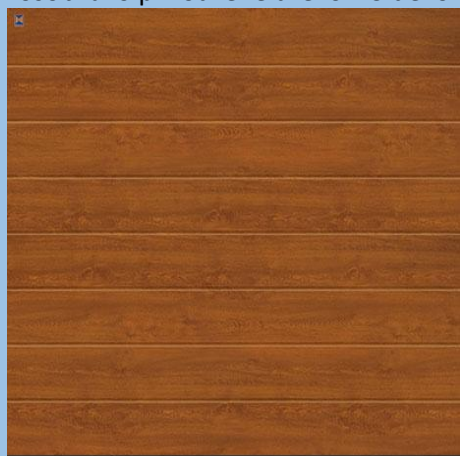

### Povrch Woodgrain

Woodgrain RAL9016

Woodgrain RAL9006 Biely hliník

Woodgrain RAL9007 Sivý hliník

Woodgrain CH703 Antracit metallic

Woodgrain RAL7016 Antracit

Woodgrain RAL8028 Terakotovo hnedá

### Lakovaný povrch Decocolor

Pôsobí ako prirodzené drevo v 3 dekoroch

Decocolor  
Zlatý dub

Decocolor  
Tmavý dub

Decocolor  
Nočný dub

- dvojstenná, zateplená, hrúbka lamiel 42 mm pre vysokú tepelnú izoláciu, dobrú stabilitu a tichý chod brány, prelis M
- v povrchovej úprave:  
**Woodgrain:** biela RAL 9016, antracitovo sivá RAL 7016 , terakotovo hnedá RAL 8028, Titan Metallic CH 703, RAL9006 Biely hliník, RAL9007 Sivý hliník,  
**Decocolor:** Decocolor Zlatý dub, Decocolor Tmavý dub, Decocolor Nočný dub
- vnútorná strana: pozinkovaná striebornej farby s transparentným ochranným lakom
- vrátane pohonu garážových brán Hörmann ProLift 500 a 700 s koľajnicou K (koľajnica M pri RM > 2125 mm; koľajnica L pri RM > 2375 mm) a 2 KSručný vysielateľ RSC (v RAL 7015 sivá, matná)
- prekladová vyrovnávacia clona sa dodáva vo farbe brány
- optimálna dlhodobá ochrana vďaka plastovej päte zárubne
- technika ťažných pružín s patentovaným systémom pružina-v-pružine pri bránach s LZ ≤ 3000
- technika torzných pružín – (kovanie N) s preskúšaným zabezpečením proti prasknutiu pružiny pri bránach s LZ > 3000 (Ak je potrebné kovanie L, musí byť objednané samostatne. Kovanie N je spolu dodávané v balíku.)
- bočné zárubne vždy v bielej farbe RAL 9016 / obloženie zárubne voliteľne možné v povrchovej úprave brány