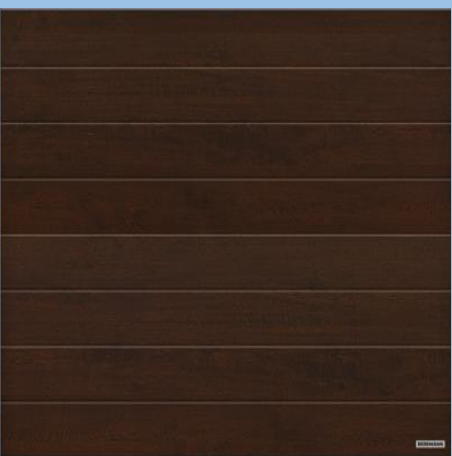

### Povrch Woodgrain

Woodgrain RAL9016

Woodgrain RAL9006 Biely hliník

Woodgrain RAL9007 Sivý hliník

Woodgrain CH703 Antracit metallic

Woodgrain RAL7016 Antracit

Woodgrain RAL8028 Terakotovo hnedá

### Lakovaný povrch Decocolor

Pôsobí ako prirodzené drevo v 3 dekoroch

Decocolor  
Zlatý dub

Decocolor  
Tmavý dub

Decocolor  
Nočný dub

- dvojstenná, zateplená, hrúbka lamiel 42 mm pre vysokú tepelnú izoláciu, dobrú stabilitu a tichý chod brány, prelis M
- v povrchovej úprave:  
**Woodgrain:** biela RAL 9016, antracitovo sivá RAL 7016 , terakotovo hnedá RAL 8028, Titan Metallic CH 703, RAL9006 Biely hliník, RAL9007 Sivý hliník,  
**Decocolor:** Decocolor Zlatý dub, Decocolor Tmavý dub, Decocolor Nočný dub
- vnútorná strana: pozinkovaná striebornej farby s transparentným ochranným lakom
- vrátane pohonu garážových brán Hörmann ProLift 500 a 700 s koľajnicou K (koľajnica M pri RM > 2125 mm; koľajnica L pri RM > 2375 mm) a 2 KSručný vysielateľ RSC (v RAL 7015 sivá, matná)
- prekladová vyrovnávacia clona sa dodáva vo farbe brány
- optimálna dlhodobá ochrana vďaka plastovej päte zárubne
- technika ťažných pružín s patentovaným systémom pružina-v-pružine pri bránach s LZ ≤ 3000
- technika torzných pružín – (kovanie N) s preskúšaným zabezpečením proti prasknutiu pružiny pri bránach s LZ > 3000 (Ak je potrebné kovanie L, musí byť objednané samostatne. Kovanie N je spolu dodávané v balíku.)
- bočné zárubne vždy v bielej farbe RAL 9016 / obloženie zárubne voliteľne možné v povrchovej úprave brány